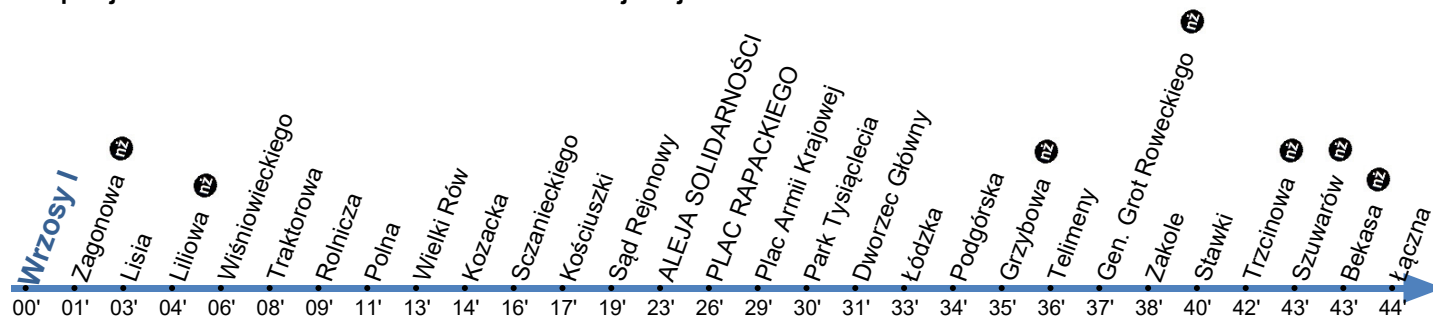

12

Przystanek: **WRZOSY I 02**

Ważny od: 01.02.2026

Kierunek: ŁĄCZNA

Numer przystanku: 29802

Trasa: WRZOSY I - Szosa Chelmińska - Kwiatowa - Ugory - Traktorowa - Polna - Grudziądzka - Warneńczyka - Aleja Solidarności -
Aleja Jana Pawła II - Plac Armii Krajowej - Podgórska - Okólna - Łódzka - Stawki Południowe - Łączna -> ŁĄCZNA

Czas przejazdu / travel time / Reisezeit

Tolerancja odjazdu -1/+3 min.

Dni nauki szkolnej

Godziny	4	5	6	7	8	9	10	11	12	13	14	15	16	17	18	19	20	21	22
Minuty	56	25	16	12	37	25	10	40	15	10	10	12	12	08	28	13	35	18	10
		49	46	54			55		40	40	40	42	42	43		58			35^T

Ferie

Godziny	4	5	6	7	8	9	10	11	12	13	14	15	16	17	18	19	20	21	22
Minuty	56	25	16	12	37	25	10	40	15	10	10	12	12	08	28	13	35	18	10
		49	46	54			55		40	40	40	42	42	43		58			35^T

Sobota, Niedziela i Święta

Godziny	4	5	6	7	8	9	10	11	12	13	14	15	16	17	18	19	20	21	22
Minuty	30	07	24	09	00	30	15	00	30	15	40	27	15	00	30^a	15^a	00^a	18^a	10^a
		39			45			45		55				45			35^a		35^{aT}

a - nie kursuje 24.12

T - kurs skrócony do przystanku "Aleja Solidarności"

MIASTO
TORUŃ

Gmina Miasta Toruń
ul. Wały Gen. Sikorskiego 8
tel.: 56 611 83 34

MZK w Toruniu Sp. z o.o.
Dyspozytor tramwajowy: 56 655 53 36
Dyspozytor autobusowy: 56 652 83 20

W dzień roboczy przypadający między dniami
wolnymi (np. piątek po Bożym Ciele i 2.05)
obowiązuje sobotni rozkład jazdy.

AUTOBUSY NISKOPODŁOGOWE